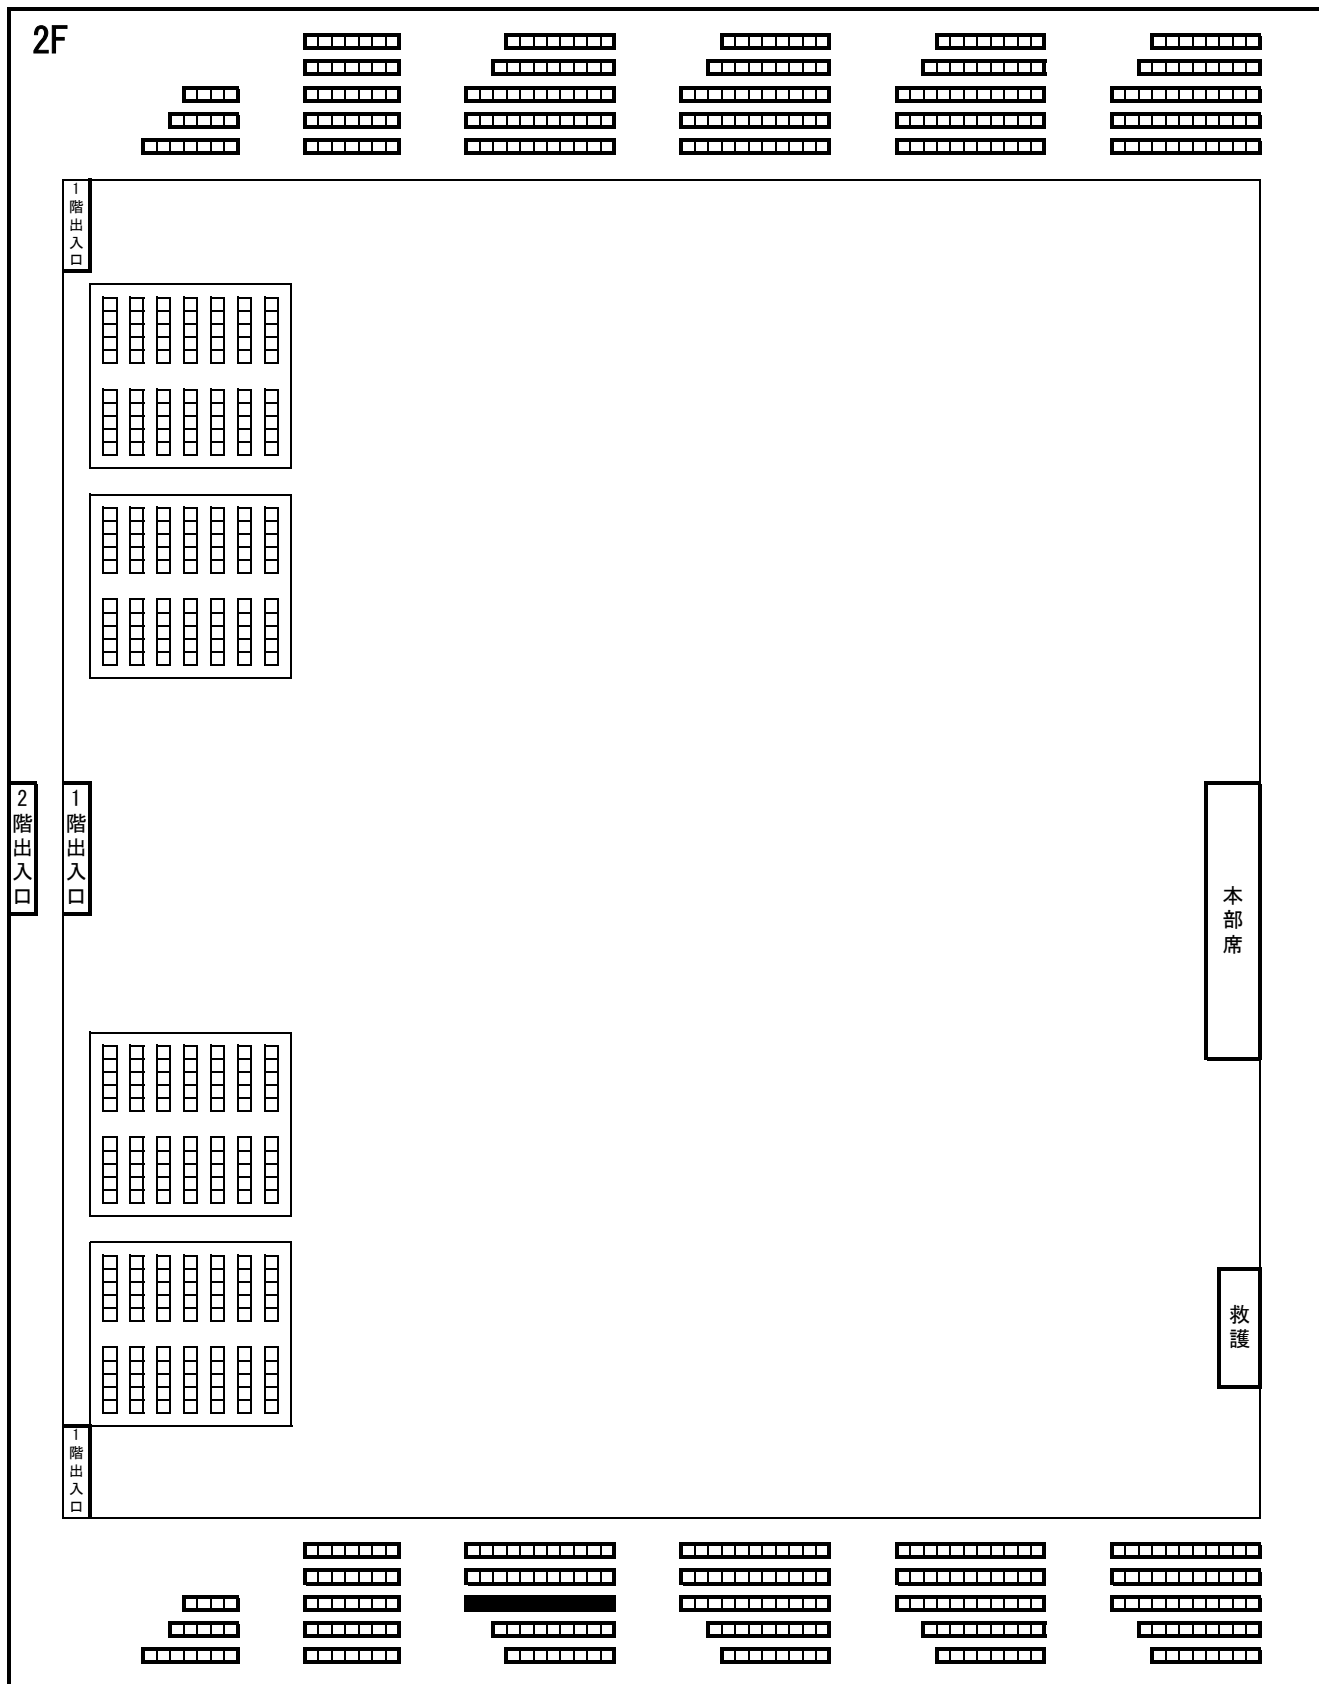

# 茨城剛柔館 様

※黒く塗りつぶされているところが座席でございます  
席が足りない場合は譲り合ってお座りください