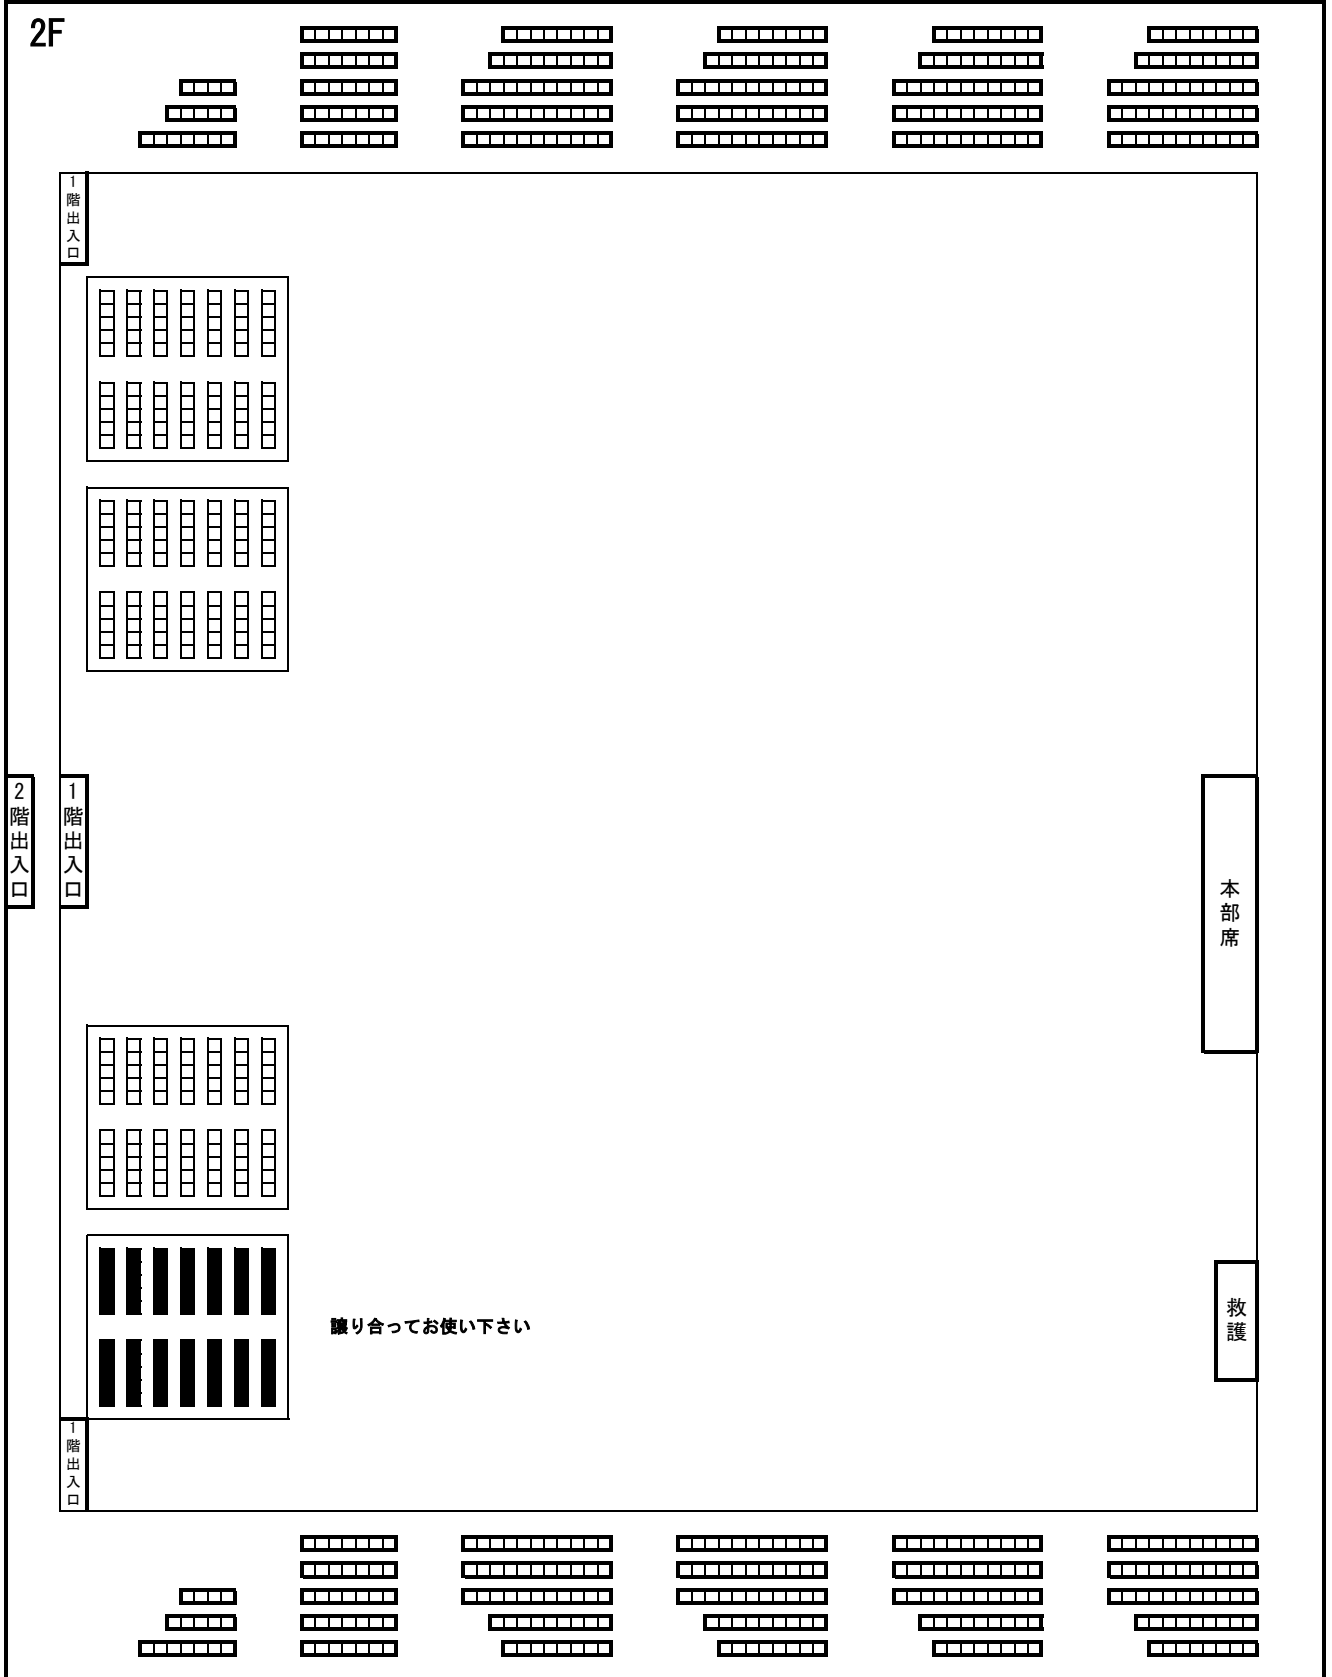

濤空会 様

※黒く塗りつぶされているところが座席でございます
席が足りない場合は譲り合ってお座りください