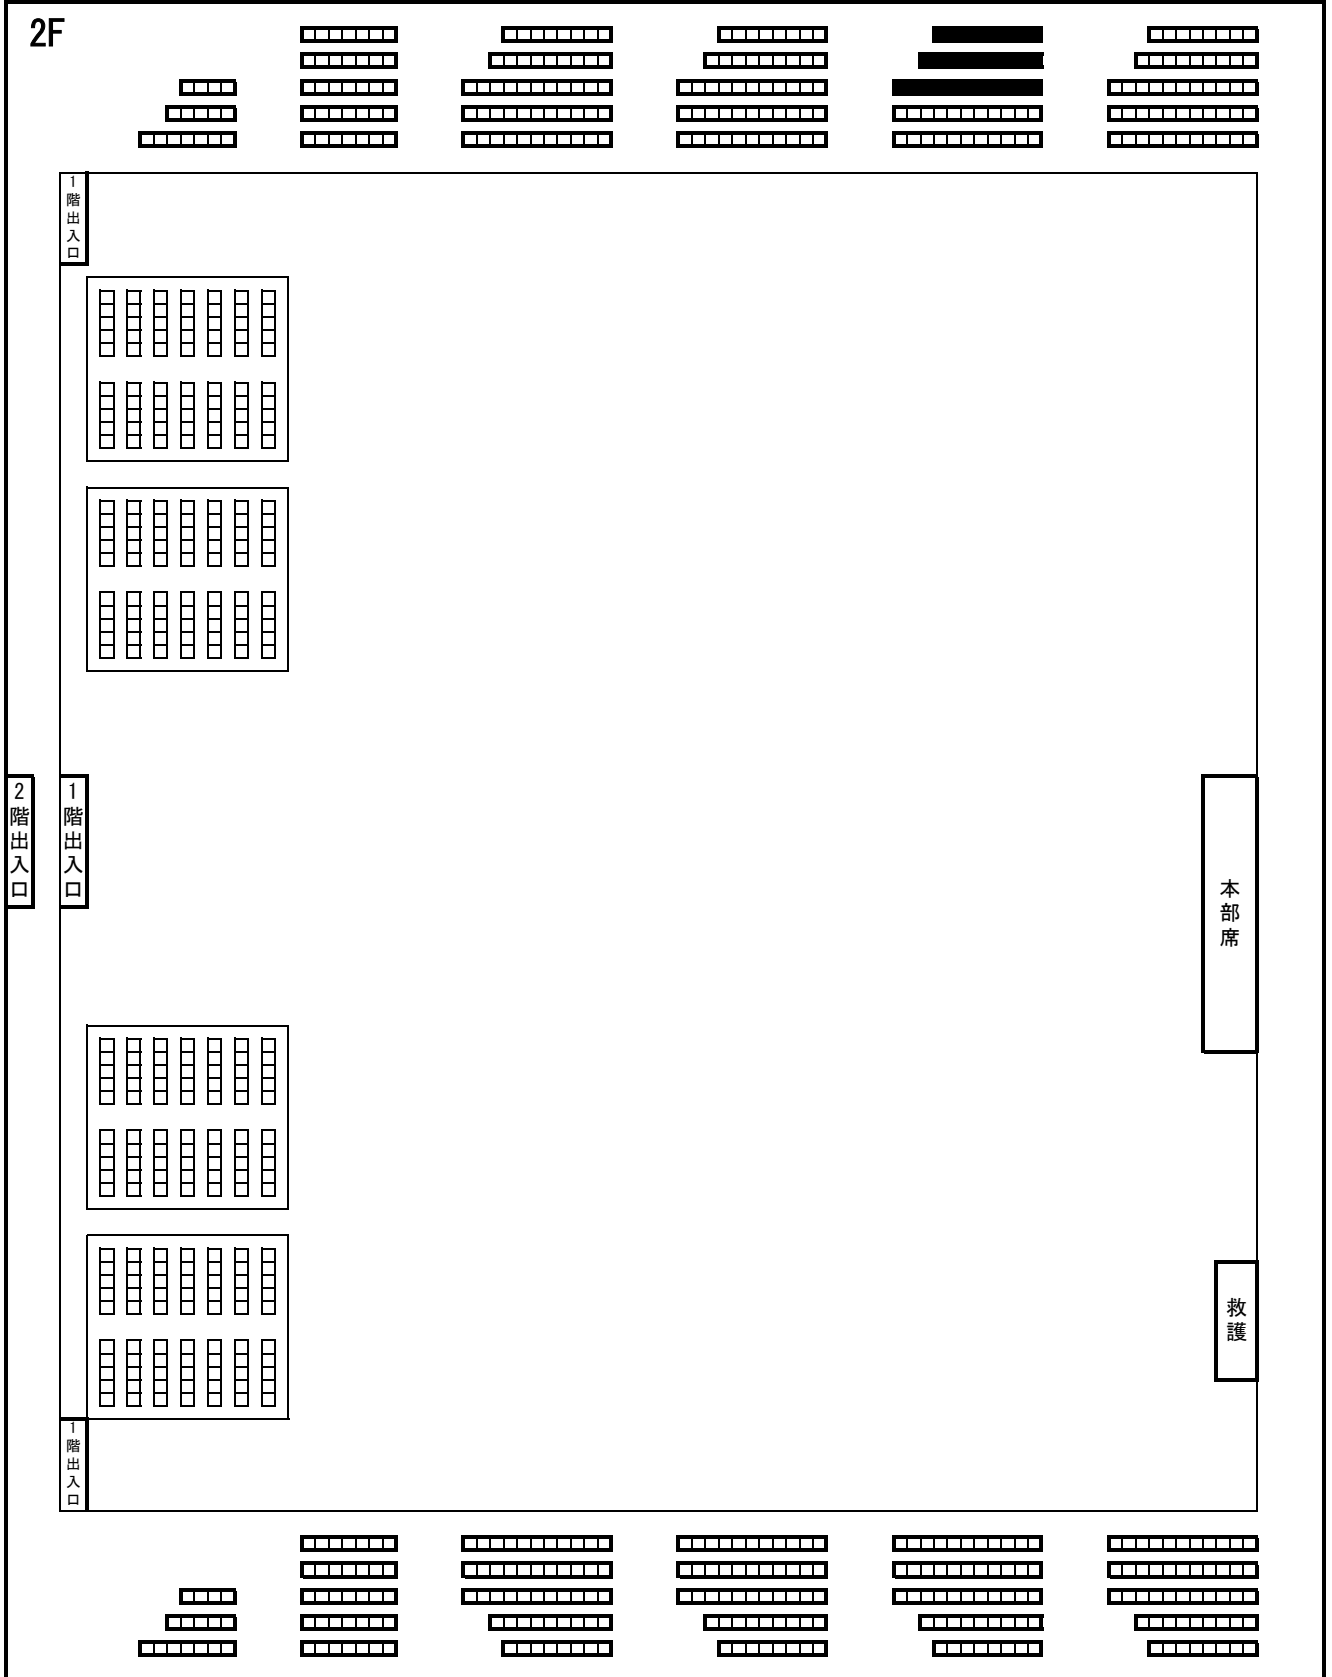

和心会 様

※黒く塗りつぶされているところが座席でございます
席が足りない場合は譲り合ってお座りください