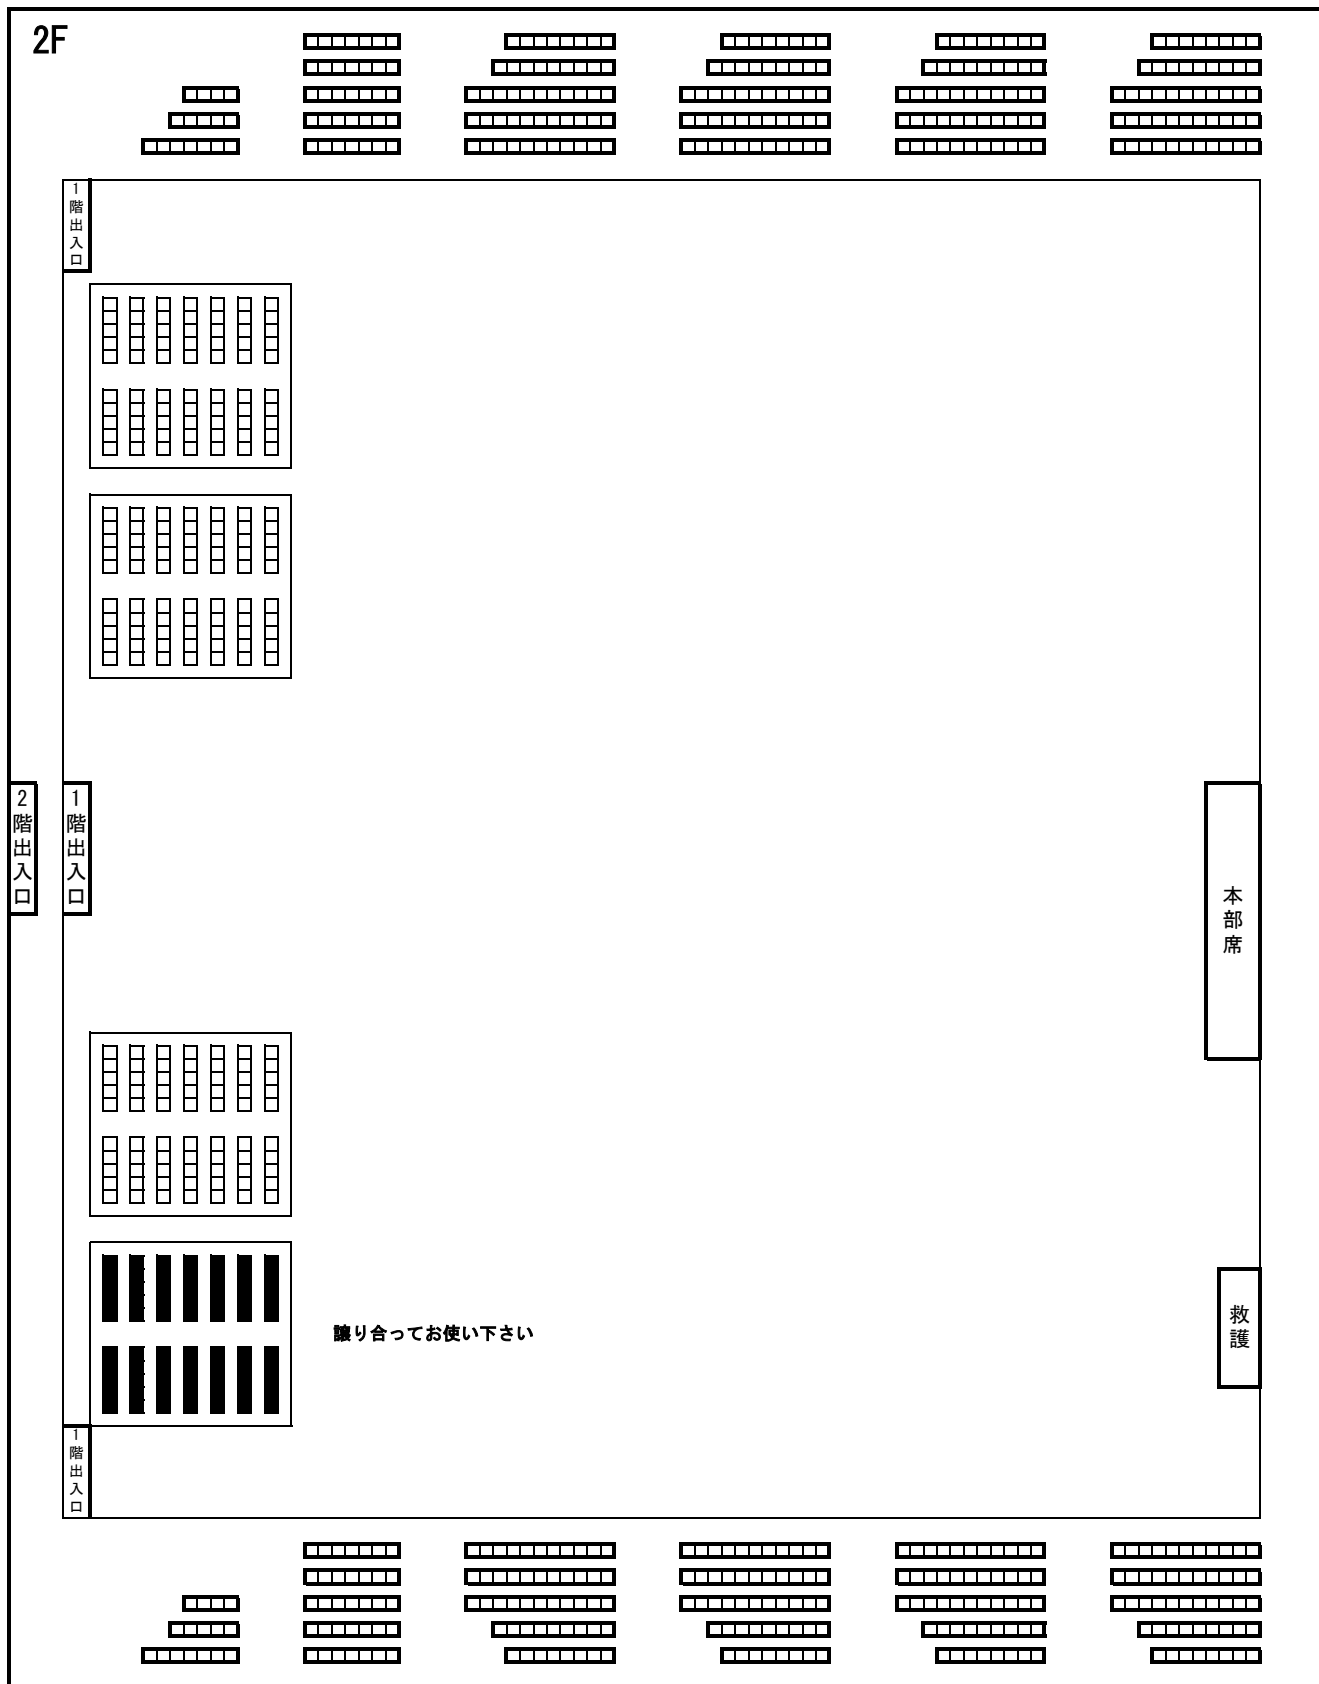

直心館 様

※黒く塗りつぶされているところが座席でございます
席が足りない場合は譲り合ってお座りください