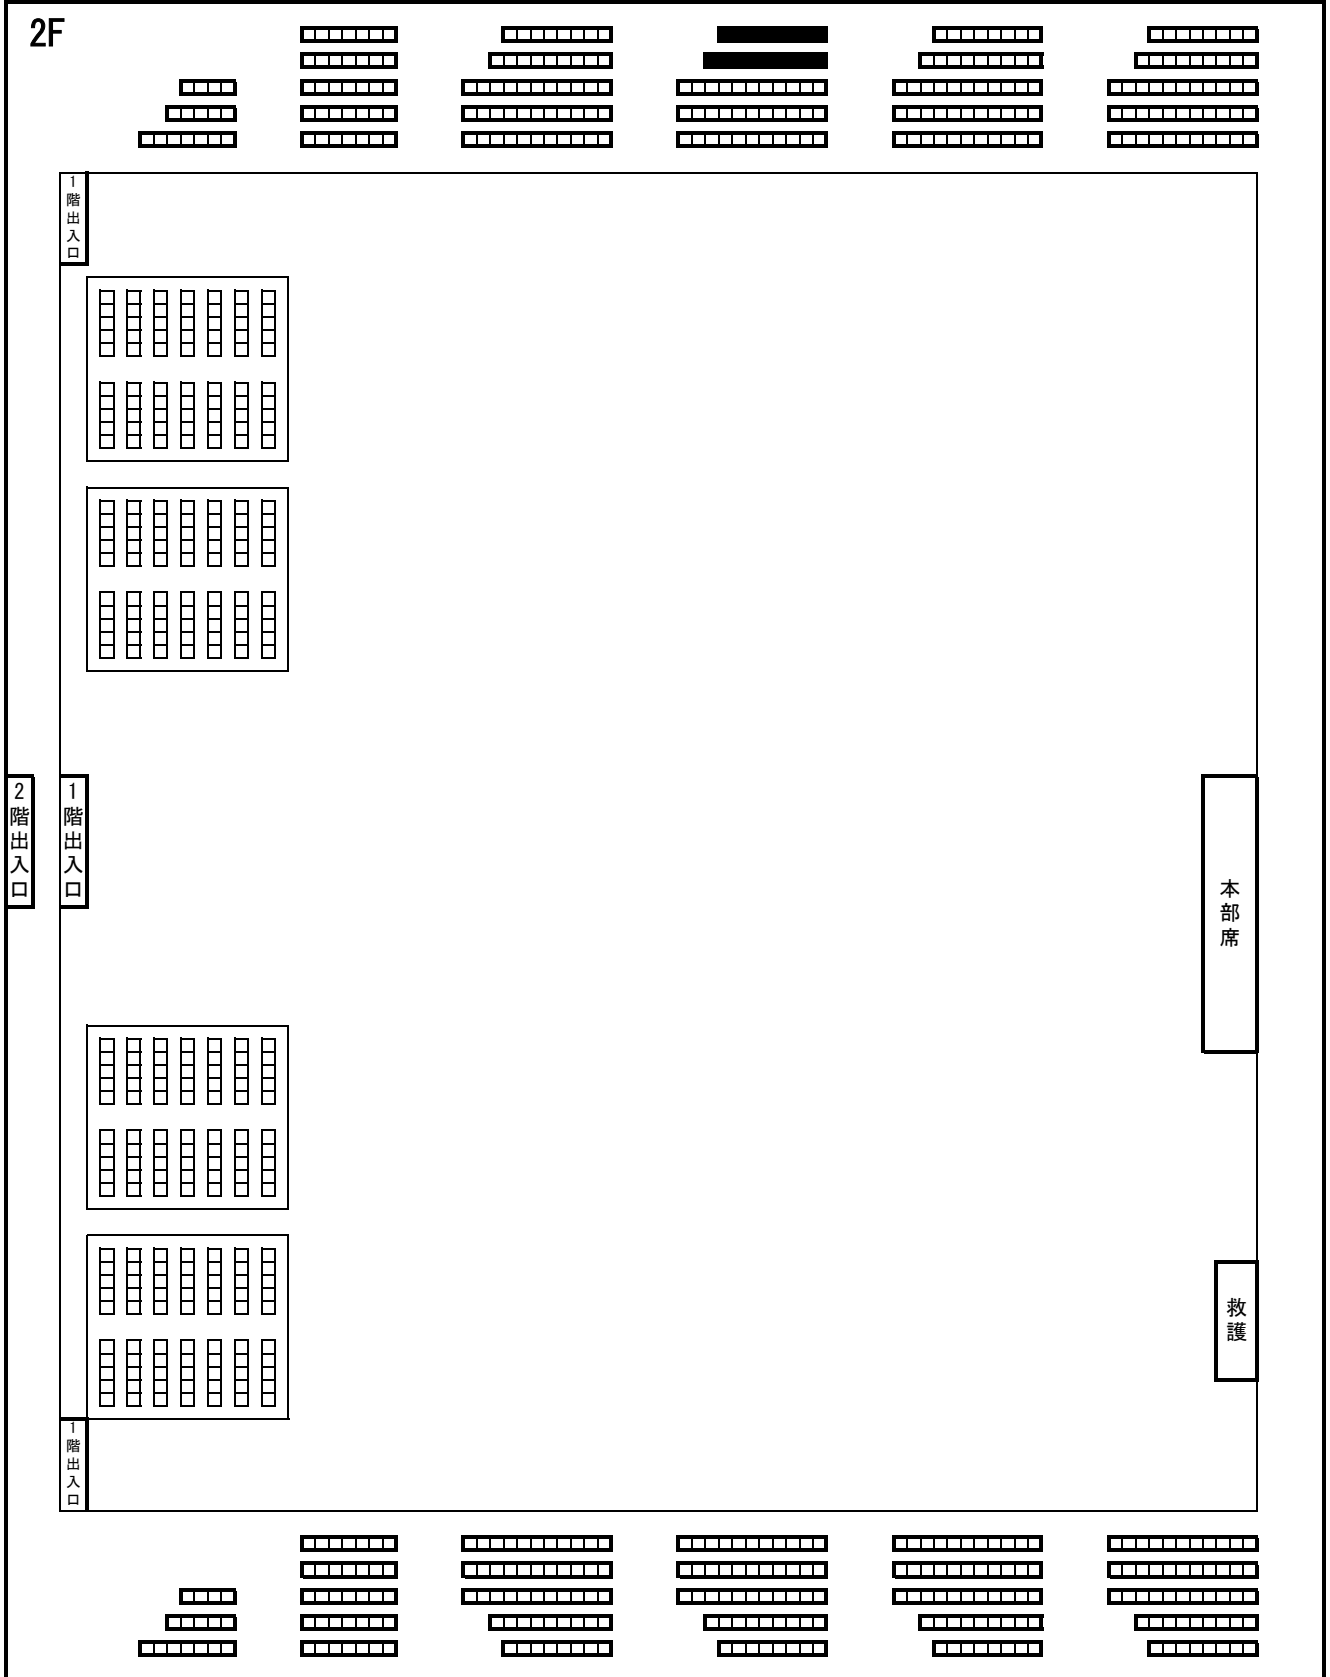

櫻和塾 様

※黒く塗りつぶされているところが座席でございます
席が足りない場合は譲り合ってお座りください