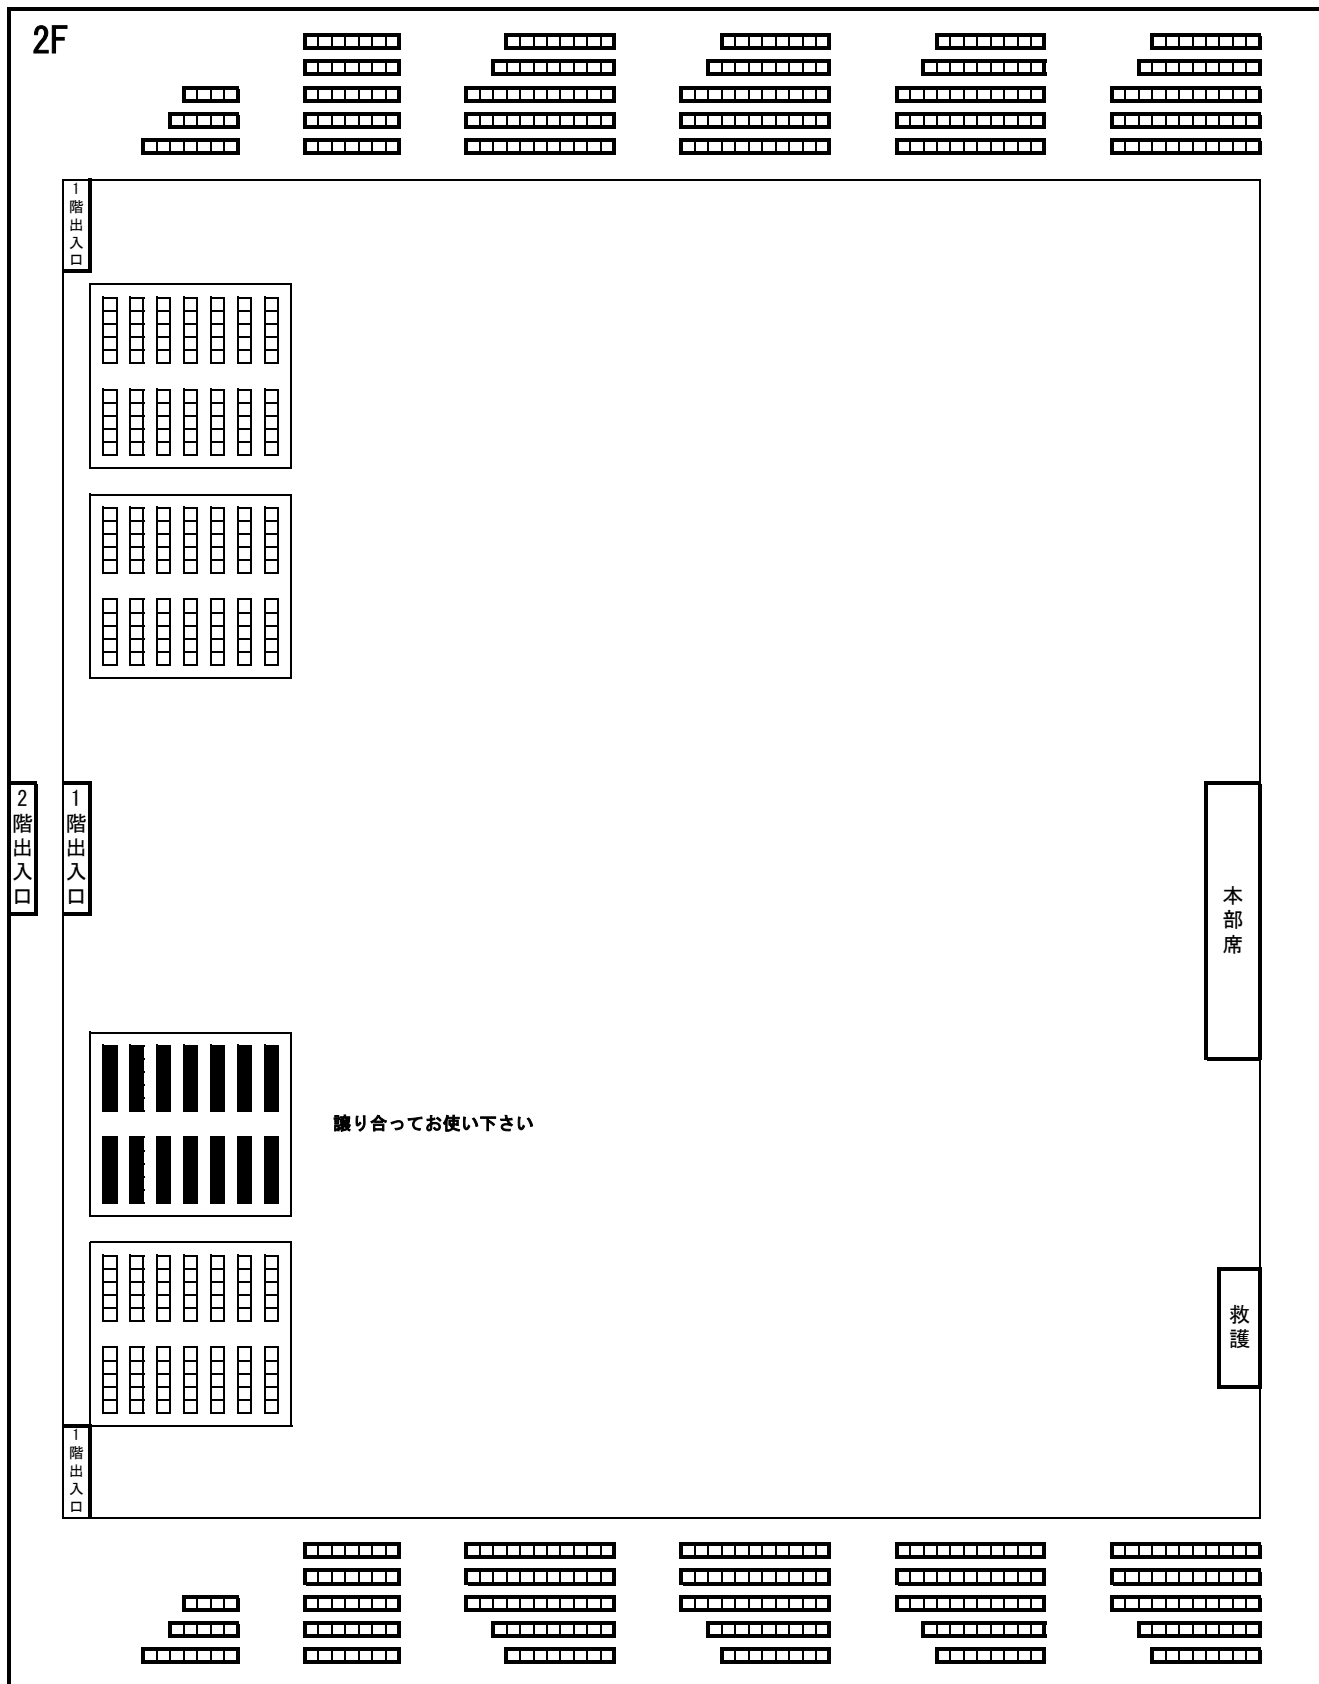

成徳会武蔵野道場 様

※黒く塗りつぶされているところが座席でございます
席が足りない場合は譲り合ってお座りください