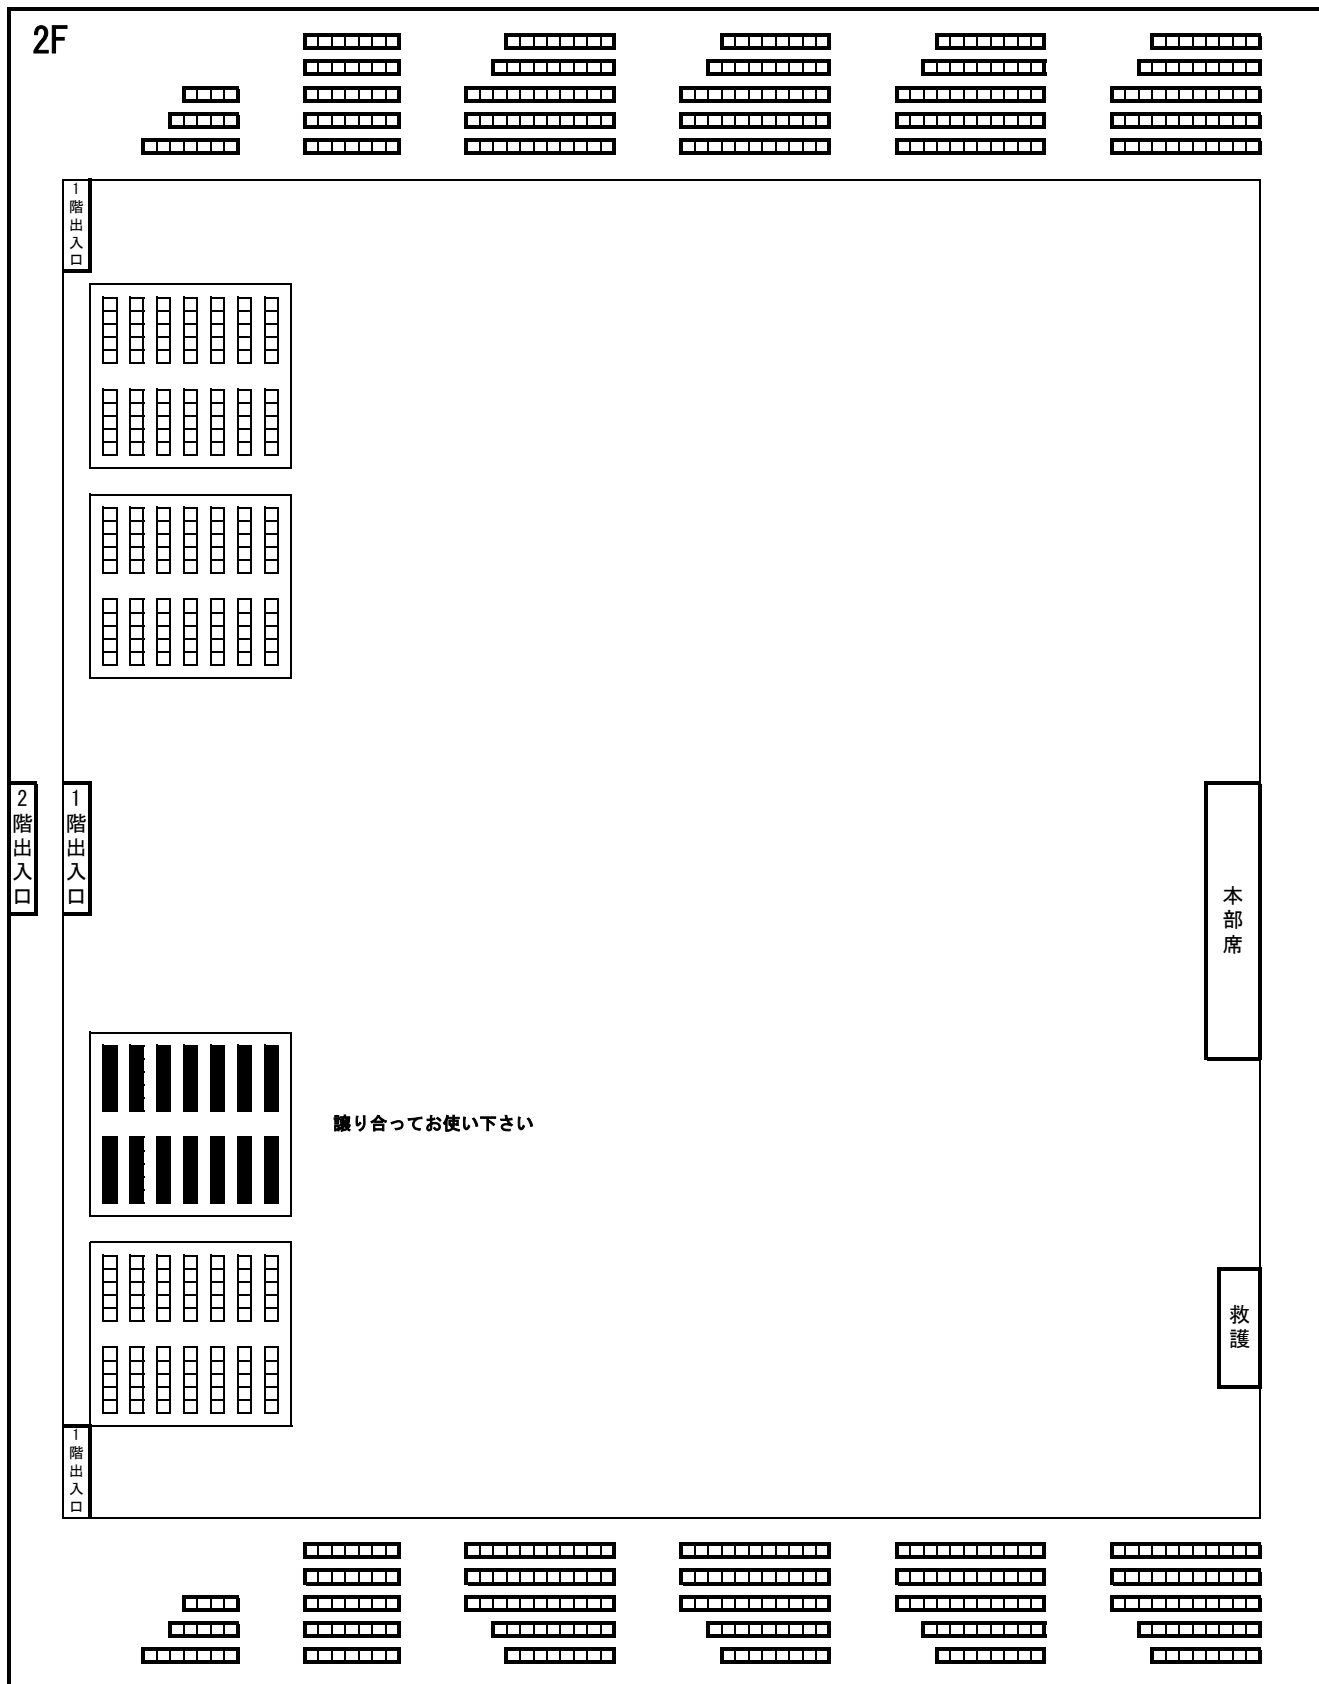

武道塾 様

※黒く塗りつぶされているところが座席でございます
席が足りない場合は譲り合ってお座りください