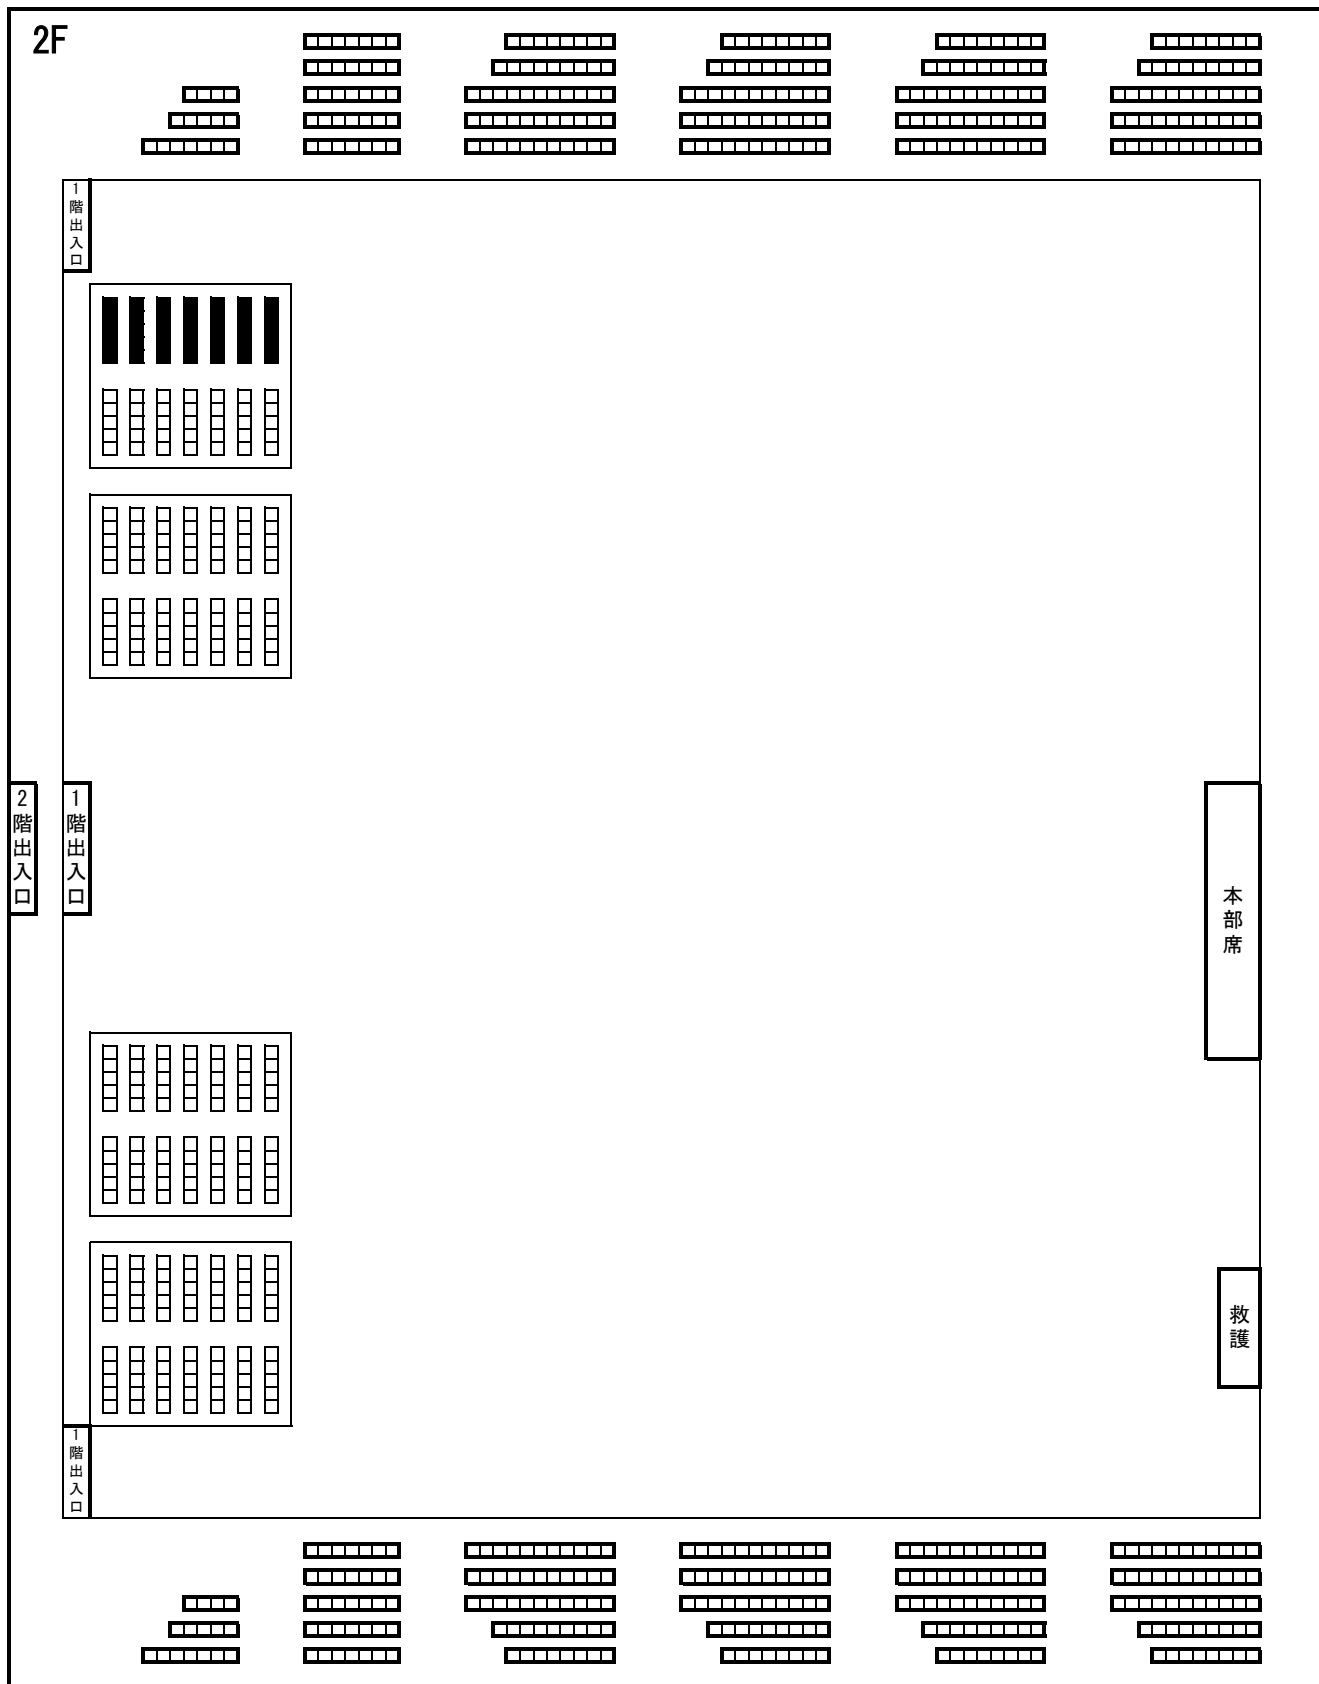

仙武会 様

※黒く塗りつぶされているところが座席でございます
席が足りない場合は譲り合ってお座りください