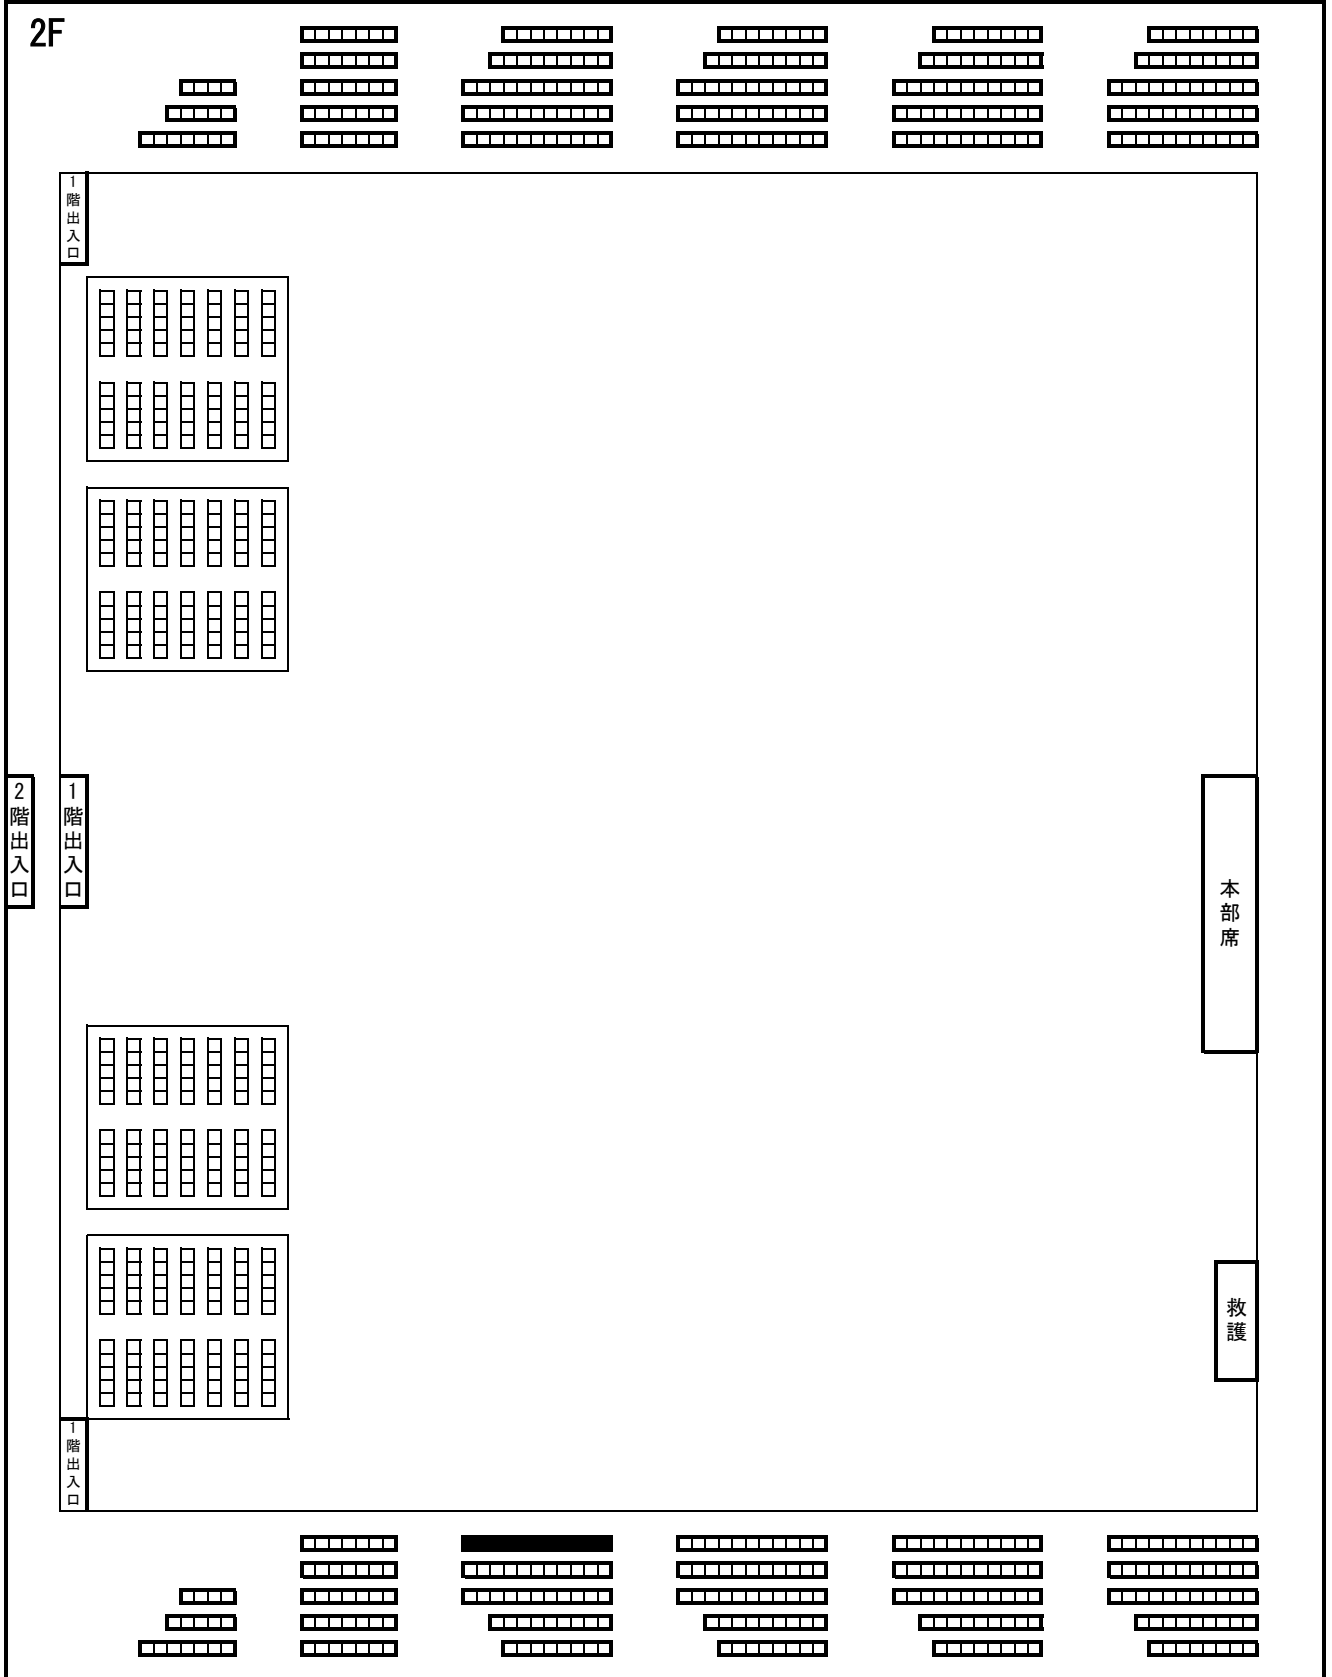

一空会 様

※黒く塗りつぶされているところが座席でございます
席が足りない場合は譲り合ってお座りください