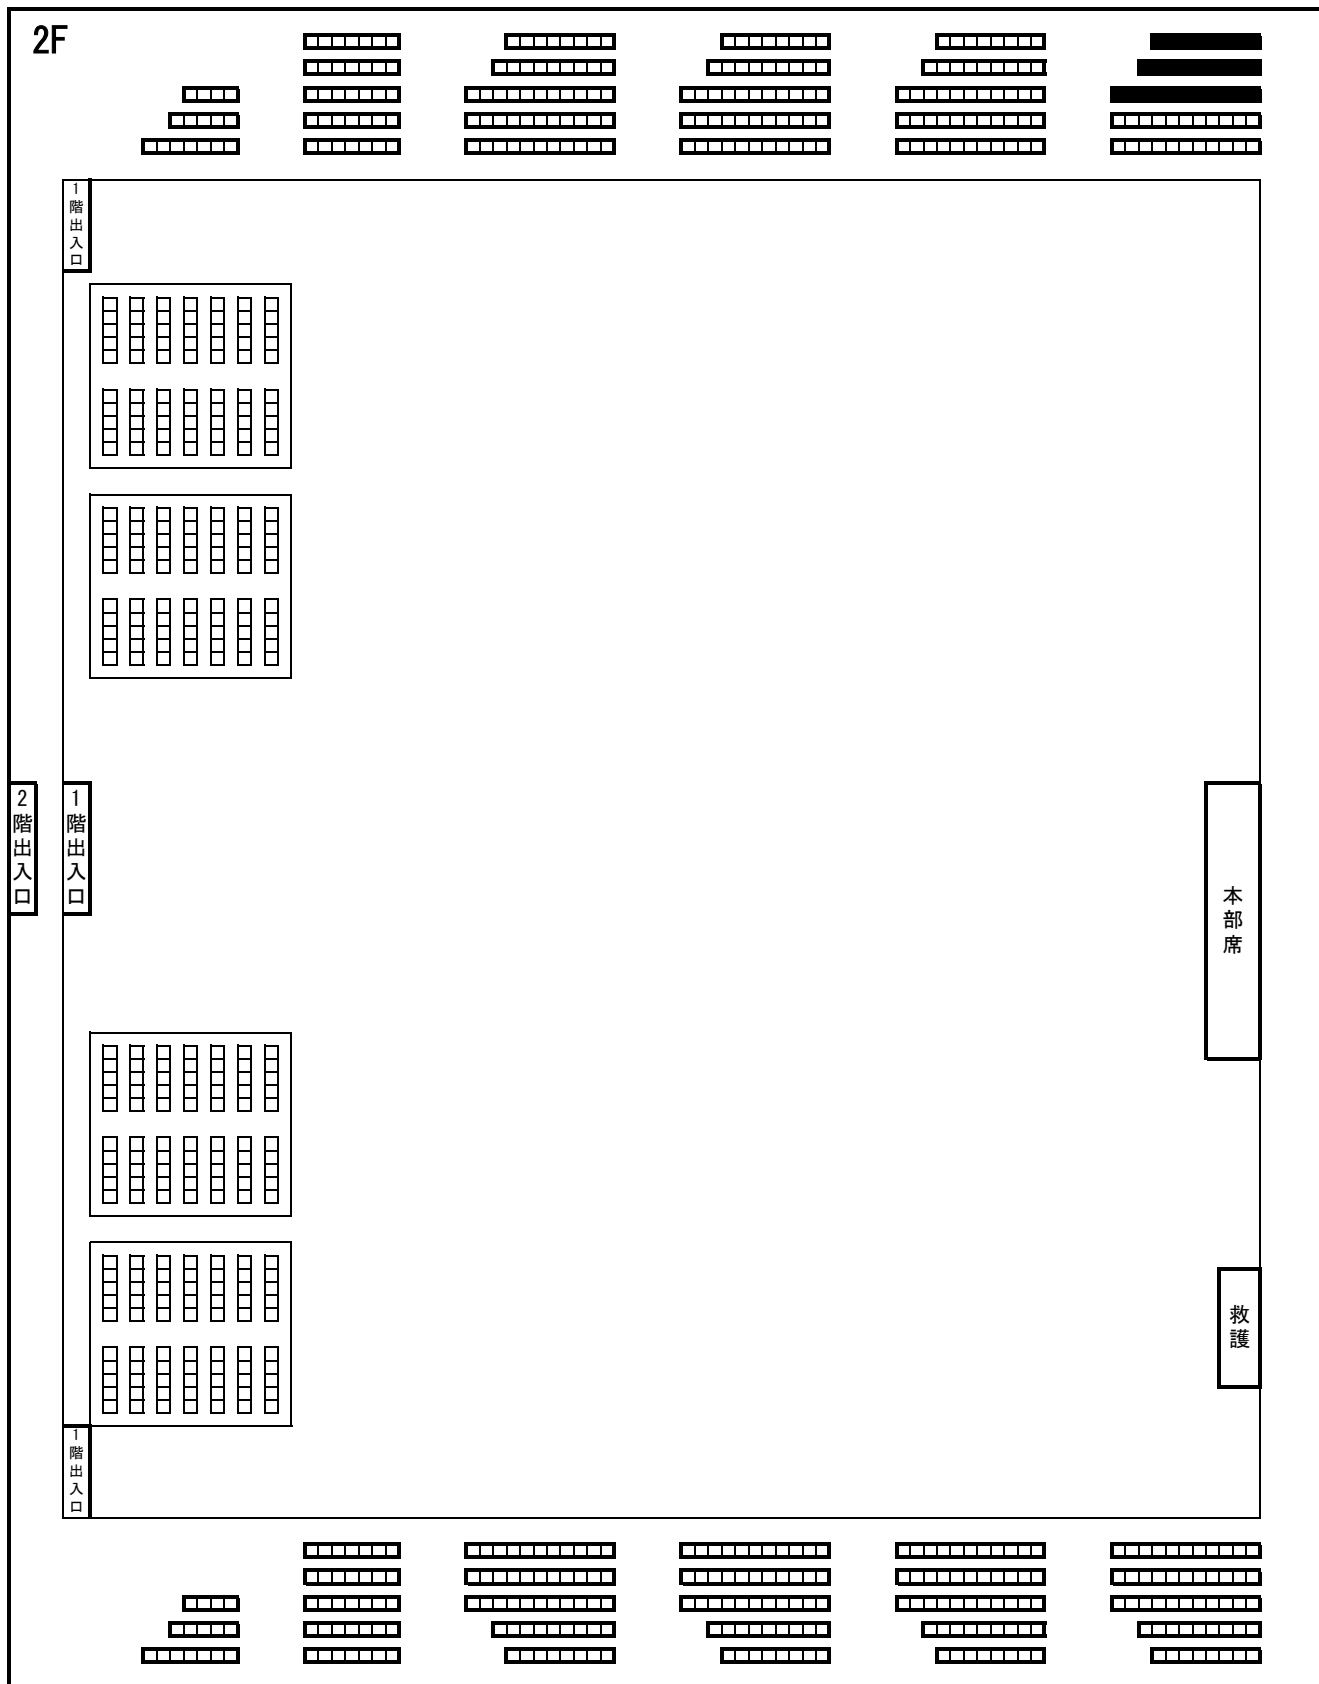

総和空手道会 様

※黒く塗りつぶされているところが座席でございます
席が足りない場合は譲り合ってお座りください