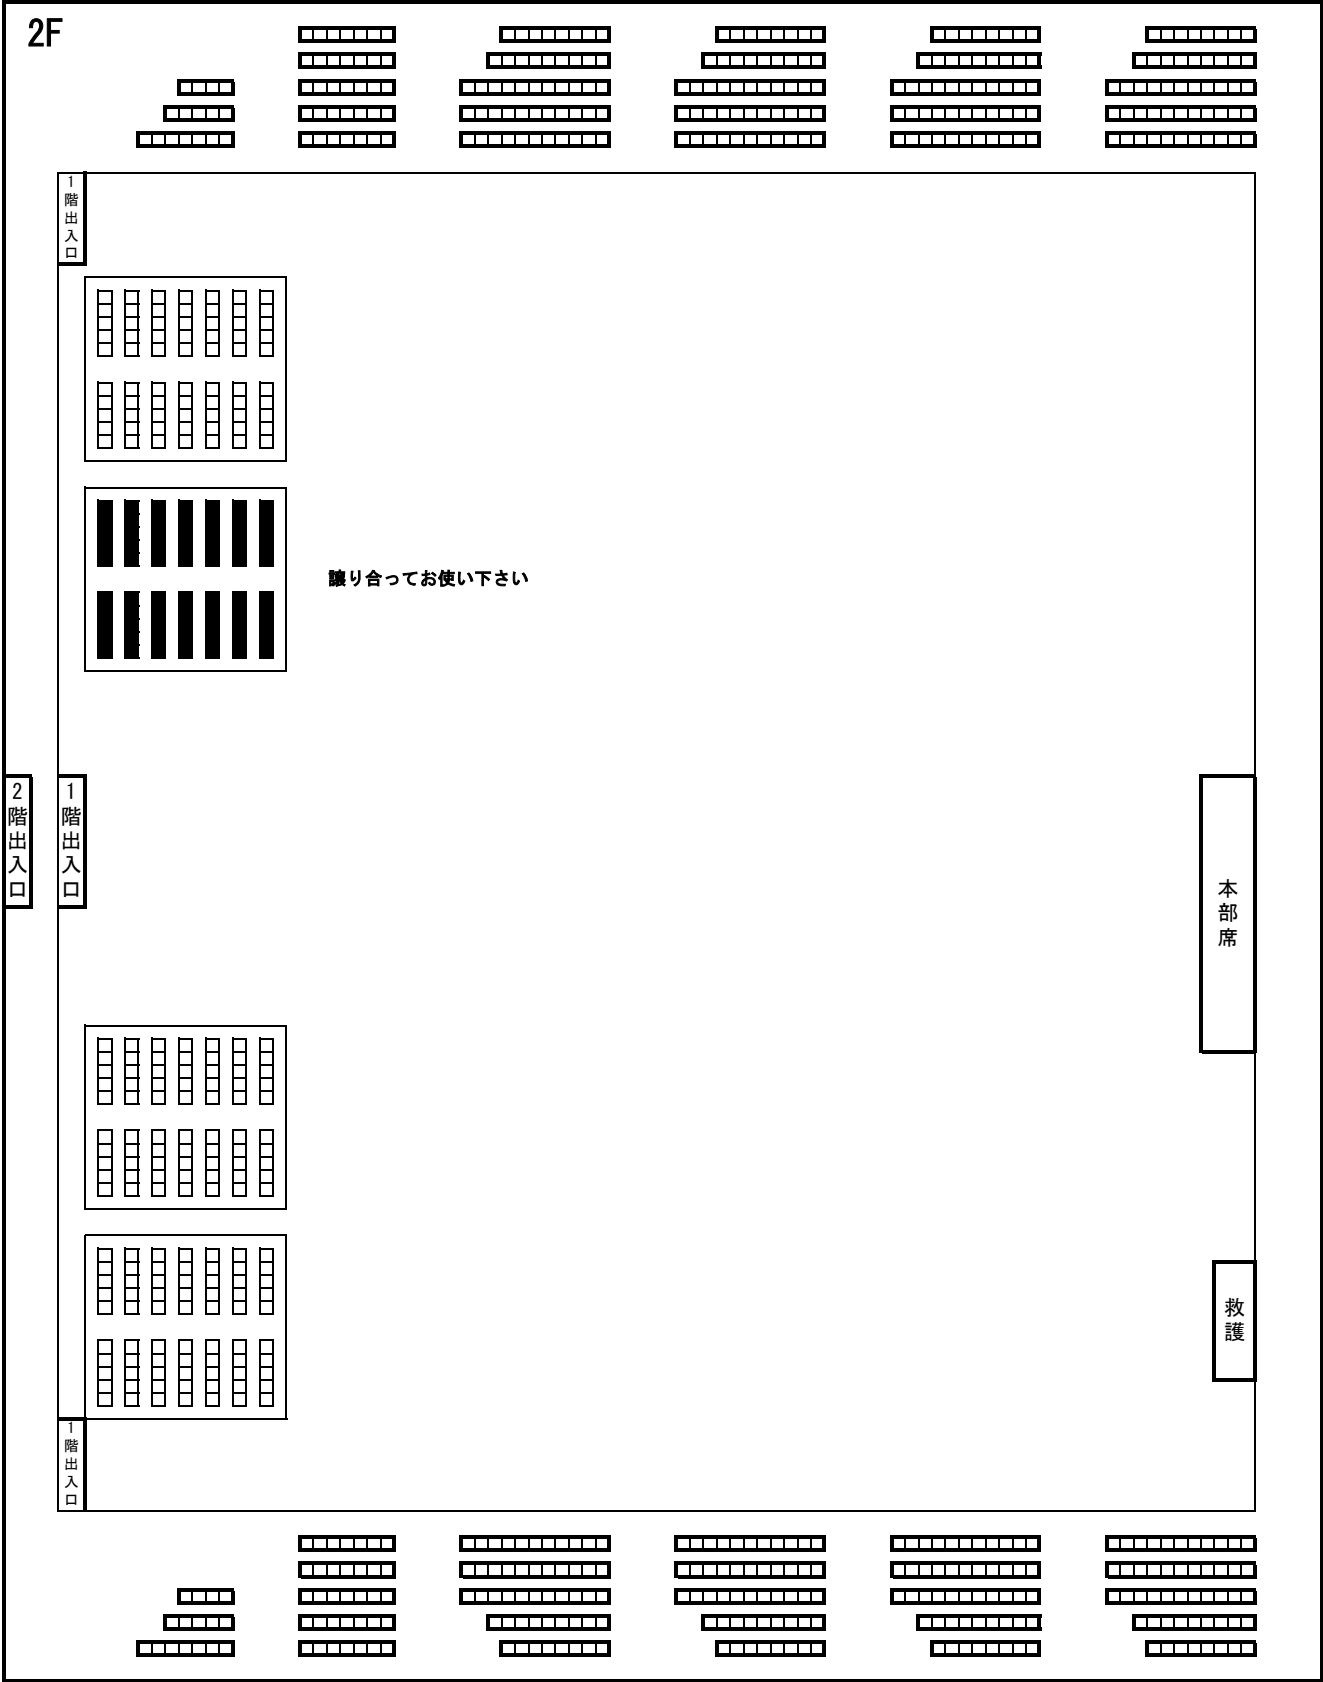

# 糸洲会足柄館 様

※黒く塗りつぶされているところが座席でございます  
席が足りない場合は譲り合ってお座りください

# 玄武館館林 様

※黒く塗りつぶされているところが座席でございます  
席が足りない場合は譲り合ってお座りください