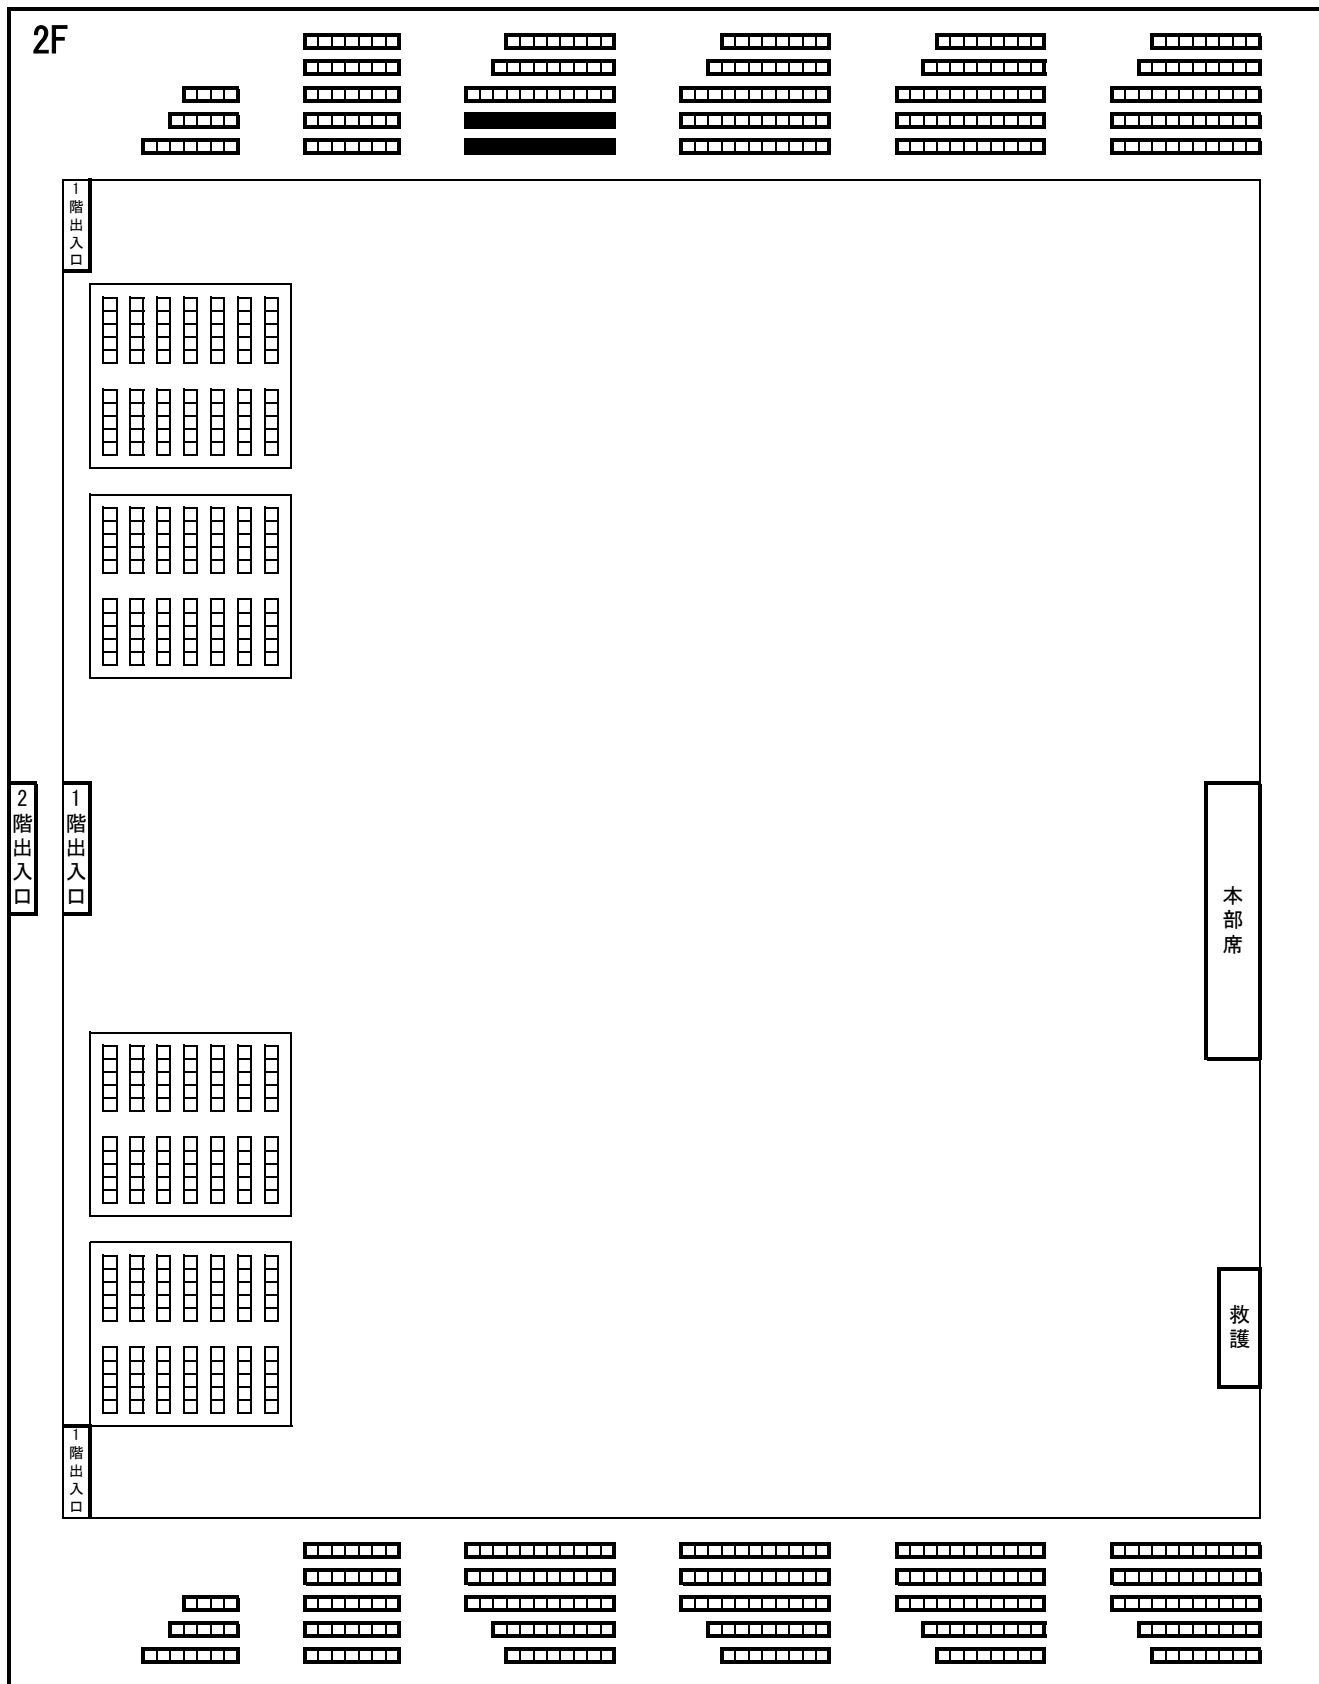

拳空会 様

※黒く塗りつぶされているところが座席でございます
席が足りない場合は譲り合ってお座りください